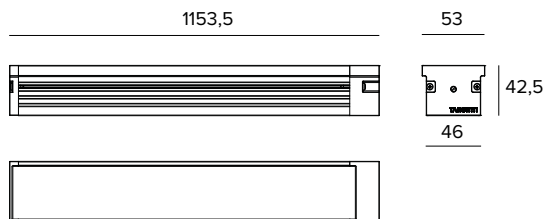

1E4319 | JEDI COMPACT Outdoor RGBW Projectores

Proyector lineal orientable de LED RGBW

Los valores fotométricos del aparato se pueden consultar en las siguientes páginas

Los datos mostrados en el dibujo están expresados en mm.